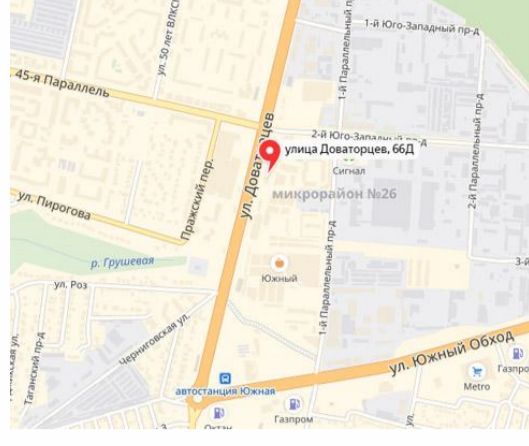

УЗНАЙ, КАК ПОЛУЧИТЬ СКИДКУ 3% ВНИЗУ СТРАНИЦЫ

Как проехать к офисам продаж ГЛАВСТРОЙ?

1 Главный офис продаж ЖК «Европейский-2» в Ставрополе

г. Ставрополь, ул. Доваторцев, 66 «Д»
Режим работы: Пн-Пт с 9-00 до 18-00, Сб с 9-00 до 16-00, Вс с 10-00 до 14-00
рядом: МЦ Космос, МГТУ им. М.А. Шолохова, Южный Рынок.