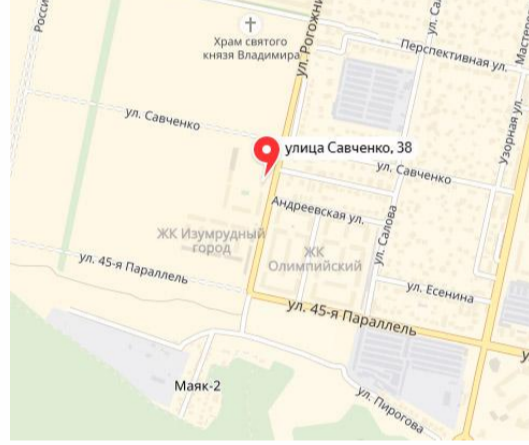

Автобус

Маршрутное такси

- 2 - Стеклотарный завод → бульвар Архитекторов
- 12 - Коломийцева → СТ Аграрник
- 13 - ж/к Белый Город (ул. Доваторцев) → 12-й км (конечная)
- 14 - 566-й квартал → Ж/д вокзал
- 15 - Атаманская → 2-й Юго-Западный проезд
- 17 - бульвар Архитекторов → Атаманская
- 21 - бульвар Архитекторов → Торговый комплекс на Чехова
- 30 - Рынок Южный → ТК Брунсёвский (ул. Брунсёва)
- 32 - Рынок Южный → Серова (конечная)
- 35 - бульвар Зелёная роща → Рынок Южный
- 40 - Микрорайон Радуга → СТ Мечта
- 44 - ТЦ Метро (конечная) → Десантников (ул.Чехова)
- 45 - бульвар Архитекторов → Стеклотарный завод
- 47 - бульвар Архитекторов → Мимоз
- 88 - Диагностический центр (Западный обход) → Гипермаркет Магнит
- 120 - бульвар Архитекторов → Аэропорт

#### ОСТАНОВКА ЖК «ОЛИМПИЙСКИЙ»

- 46 - ж/к Олимпийский (конечная) → Микрорайон Радуга

Автобус

Маршрутное такси

- 9м - Салова д.70 → Автостанция
- 46 - ж/к Олимпийский (конечная) → Кардиоцентр
- 48 - ж/к Олимпийский (конечная) → Владимира Нургалиева