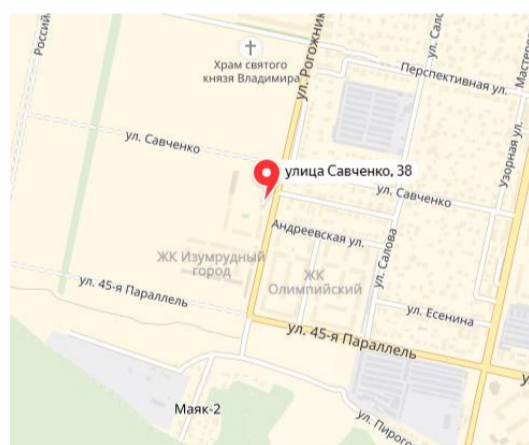

#### ОСТАНОВКА ЖК «ОЛИМПИЙСКИЙ»

- 46 - ж/к Олимпийский (конечная) → Микрорайон Радуга

Автобус

Маршрутное такси

- 9м - Салова д.70 → Автостанция
- 46 - ж/к Олимпийский (конечная) → Кардиоцентр
- 48 - ж/к Олимпийский (конечная) → Владимира Нургалиева

#### ОСТАНОВКА "101-Й МИКРОРАЙОН" (КОНЕЧНАЯ)

Маршруты: 1, 1А, 1Б, 2, 3, 10, 17, 18, 20, 21, 23